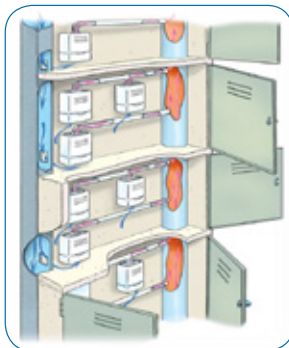

Gialix DS augmente l'étanchéité du logement par la suppression des grilles d'aération obligatoires pour le gaz

CONDUIT SHUNT OU ALSACE

Année de construction de 1950 à 1970
600 000 chaudières concernées

ALVÉOLE TECHNIQUE GAZ