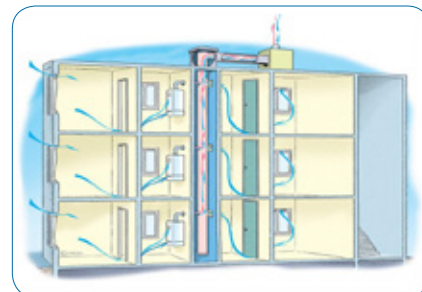

VMC GAZ

Année de construction après 1975
750 000 chaudières concernées

SOLUTION BAS CARBONE

Sans aucun rejet polluant, Gialix DS est la solution pour tous les logements qui ne correspondent pas à la directive ECO-CONCEPTION et les appartements où les chaudières gaz ne sont pas autorisées.

CARACTÉRISTIQUES TECHNIQUES

ÉQUIPEMENT DE SÉRIE

- Régulation électronique modulante pour un circuit de chauffage en fonction de la température extérieure et la production ECS
- Puissance ajustable aux besoins réels du logement
- Thermoplongeurs en incoloy 800 pour une grande longévité
- Vase d'expansion 8L
- Circulateur basse consommation
- Soupape de sécurité
- Manomètre
- Aquastat de sécurité 65°C (plancher chauffant) et aquastat de sécurité 110°C (radiateurs)

Désignation	Classe énergie	Puissance ajustable par paramétrage (kW)	Tension	Section mini câble puissance (mm²)	Disjoncteur de protection (A)	Sonde extérieure	Capacité	Référence
CHAUDIÈRES ÉLECTRIQUES MURALES OU AU SOL AVEC ECS INTÉGRÉ (corps de chauffe en fonte)								
Gialix DS80	D	2-4-6	230V-mono	6	32	en option	80L intégré	132641