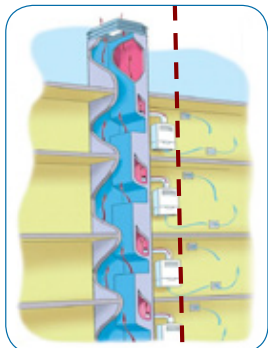

Gialix DS augmente l'étanchéité du logement par la suppression des grilles d'aération obligatoires pour le gaz

CONDUIT SHUNT OU ALSACE

Année de construction de 1950 à 1970
600 000 chaudières concernées

ALVÉOLE TECHNIQUE GAZ