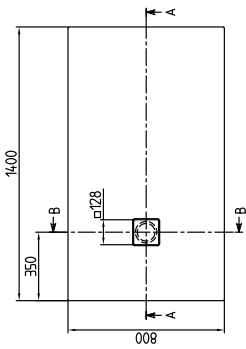

CROQUIS TECHNIQUES

UDA1480PLA2V

PLANEO 1400x800 UDA1480PLA2V V01 / 27.03.2019	 Villeroy & Boch 1748