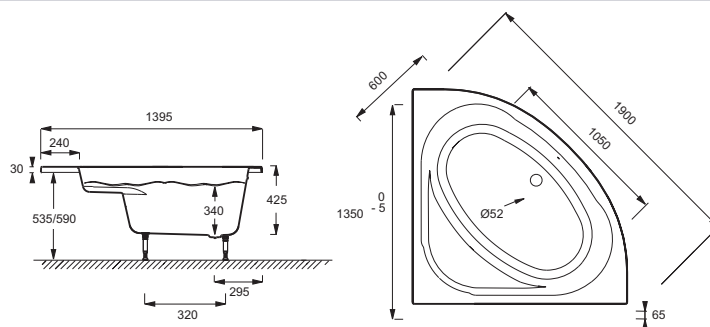

**E60223**

**Collection :** DOMO

**Couleur\* :**

00 - Blanc

**Principaux atouts :**

**Caractéristiques techniques**

- DIMENSIONS : 135 x 135 x 42,50 cm
- MATÉRIAU : Acrylique
- VOLUME (L) : 230/160
- HAUTEUR DES PIEDS : de 12 à 17,5 cm
- INFORMATIONS COMPLÉMENTAIRES : En angle
- MARCHE-PIEDS : Non fourni
- TABLIER ASSOCIÉ EN OPTION : Oui
- LONGUEUR INTÉRIEURE FOND DE CUVE : 105 cm
- BAIGNOIRE DEUX PLACES : Non
- GARANTIE : 10 ans
- Disponible avec système balnéo
- POIDS : 21,5 kg
- TYPE D'INSTALLATION : En angle
- FORME : Angle
- DIAMÈTRE DE BONDE (CM) : 5,2 cm
- PIEDS : Fournis
- VIDAGE : Non fourni
- PARE-BAIN ASSOCIÉ EN OPTION : Non
- LARGEUR INTÉRIEURE FOND DE CUVE : 60 cm
- EQUIPABLE EN BALNÉO : Oui
- DIMENSIONS FOND DE CUVE : 105 x 60 cm

**Dessin technique**

Descriptif CCTP : Baignoire d'angle à encastrer. E60223. Collection : DOMO. DIMENSIONS : 135 x 135 x 42,50 cm. POIDS : 21,5 kg. MATÉRIAU : Acrylique. TYPE D'INSTALLATION : En angle. VOLUME (L) : 230/160. FORME : Angle. HAUTEUR DES PIEDS : de 12 à 17,5 cm. DIAMÈTRE DE BONDE (CM) : 5,2 cm. INFORMATIONS COMPLÉMENTAIRES : En angle. PIEDS : Fournis. MARCHE-PIEDS : Non fourni. VIDAGE : Non fourni. TABLIER ASSOCIÉ EN OPTION : Oui. PARE-BAIN ASSOCIÉ EN OPTION : Non. LONGUEUR INTÉRIEURE FOND DE CUVE : 105 cm. LARGEUR INTÉRIEURE FOND DE CUVE : 60 cm. BAIGNOIRE DEUX PLACES : Non. EQUIPABLE EN BALNÉO : Oui. GARANTIE : 10 ans. DIMENSIONS FOND DE CUVE : 105 x 60 cm. Disponible avec système balnéo.