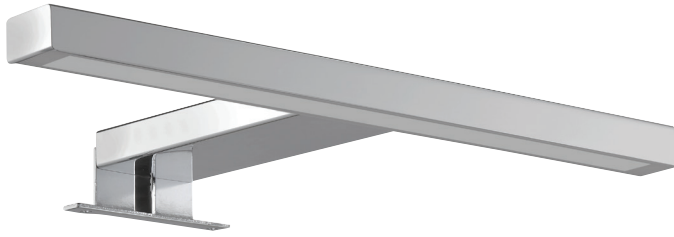

EB1224

Collection : HORS COLLECTION

Couleur* :

NF - Sans finition

BLV - Noir inimitable

Principaux atouts :

Caractéristiques techniques

- DIMENSIONS : 31 x 14,50 x 3 cm
- TYPE D'INSTALLATION : Mural
- TYPE D'ACCESSOIRES DE MEUBLE : Eclairage

- POIDS : 1 kg
- ÉLECTRICITÉ : 230V, 3,5W, Classe II IP44
- ROBINETTERIE RECOMMANDÉE : Robinetterie Stance, élégance et légèreté

Bénéfices consommateurs

- CONFORT : L'éclairage LED permet un rendement lumineux élevé, une haute qualité de la couleur et un allumage instantané
- ÉCONOMIQUE : Les lampes LED permettent des économies de 60 à 90% par rapport aux lampes à incandescence, au sodium ou au mercure, et de 10 à 20% par rapport aux lampes à économie d'énergie
- SÉCURITÉ : Les lampes LED fonctionnent à bas voltage (< 32v) et engendrent peu de chaleur, ce qui offre une grande sécurité d'installation et d'utilisation
- MAINTENANCE : En raison de leur durée de vie élevée (en moyenne plus de 50 000 heures), les éclairages LED permettent de réduire les coûts de remplacement

Bénéfices installateurs

- ÉCONOMIQUE : Une économie importante dans de nouvelles installations avec une réduction des coûts en cuivre

Dessin technique

Descriptif CCTP : Spot LED Aube. EB1224. Collection : HORS COLLECTION. DIMENSIONS : 31 x 14,50 x 3 cm. POIDS : 1 kg. TYPE D'INSTALLATION : Mural. ÉLECTRICITÉ : 230V, 3,5W, Classe II IP44. TYPE D'ACCESSOIRES DE MEUBLE : Eclairage. ROBINETTERIE RECOMMANDÉE : Robinetterie Stance, élégance et légèreté.