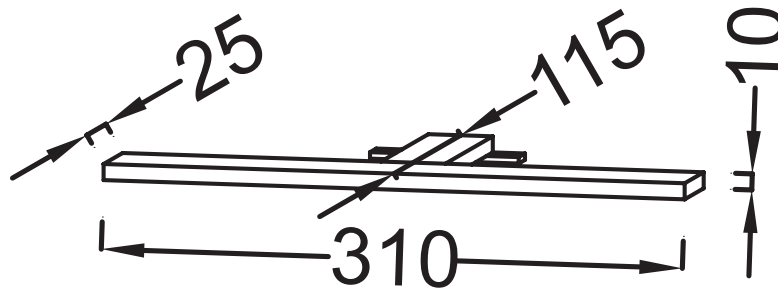

EB1224

Collection : HORS COLLECTION

Couleur* :

NF - Sans finition

BLV - Noir inimitable

Principaux atouts :

Caractéristiques techniques

- DIMENSIONS : 31 x 14,50 x 3 cm
- TYPE D'INSTALLATION : Mural
- TYPE D'ACCESSOIRES DE MEUBLE : Eclairage

Bénéfices installateurs

- ÉCONOMIQUE : Une économie importante dans de nouvelles installations avec une réduction des coûts en cuivre

Dessin technique

Descriptif CCTP : Spot LED Aube. EB1224. Collection : HORS COLLECTION. DIMENSIONS : 31 x 14,50 x 3 cm. POIDS : 1 kg. TYPE D'INSTALLATION : Mural. ÉLECTRICITÉ : 230V, 3,5W, Classe II IP44. TYPE D'ACCESSOIRES DE MEUBLE : Eclairage. ROBINETTERIE RECOMMANDÉE : Robinetterie Stance, élégance et légèreté.