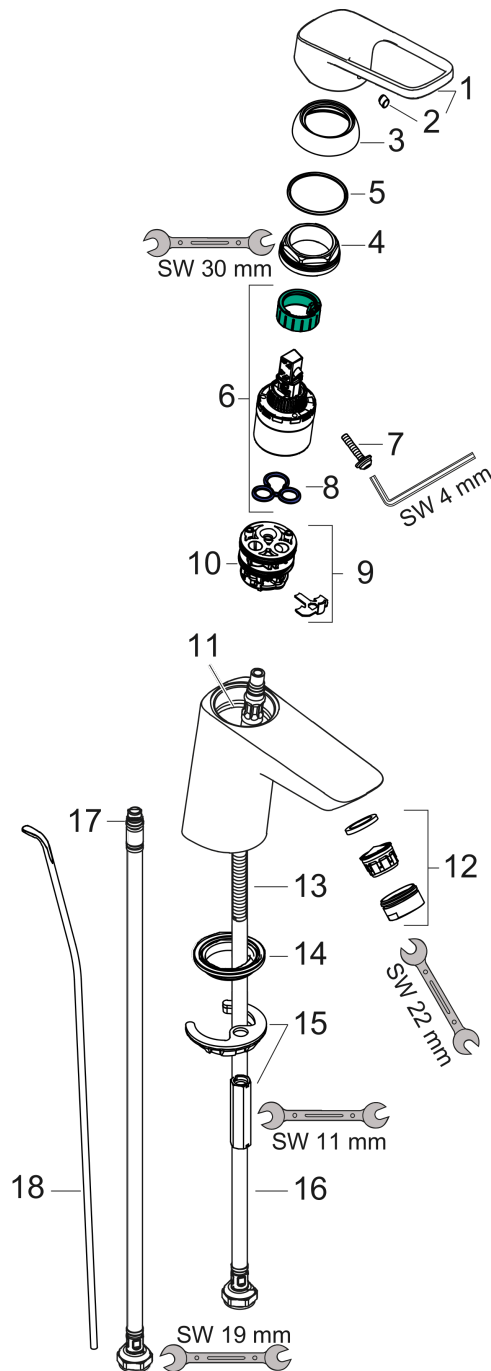

Détails de l'article

EAN

4059625009994

Technologie

Certificats

Photo du produit

Plan géométral

Logis Loop

Mitigeur de lavabo 70 Eco CH3 CoolStart, avec tirette et vidage synthétique

Surfaces: **chromé** Numéro d'article: **71153000**

Schéma d'écoulement

Logis Loop

Mitigeur de lavabo 70 Eco CH3 CoolStart, avec tirette et vidage synthétique

Surfaces: **chromé** Numéro d'article: **71153000**

Vue éclatée

Année de construction: >06/17

Logis Loop**Mitigeur de lavabo 70 Eco CH3 CoolStart, avec tirette et vidage synthétique**Surfaces: **chromé** Numéro d'article: **71153000****Liste des pièces détachées**

Année de construction: >06/17

Pos.	Description	Numéro d'article	GP	UE
1	poignée	93135000	-	1
2	cache vis	96338000	-	1
3	rosace	97406000	-	1
4	écrou à six pans	97209000	-	1
5	joint torique 32x2	98193000	-	1
6	cartouche cpl.	92730000	-	1
7	vis	95140000	-	1
8	joint	95008000	-	1
9	adapteur pour cartouche	98324000	-	1
10	joint torique 30x2	98186000	-	1
11	joint torique 35x2	92604000	-	1
12	mousseur M24x1 (5 l/min)	92372000	-	1
13	vis M8 x 68	97736000	-	1
14	joint Ø 42	98722000	-	1
15	fixation cpl.	96016000	-	1
16	flexible de raccordement 450 mm M8x0,75 G3/8	97206000	-	1
17	joint torique 6,6x1,6	93019000	-	1
18	tirette	96657000	-	1
a	vidage lavabo	92168000	-	1