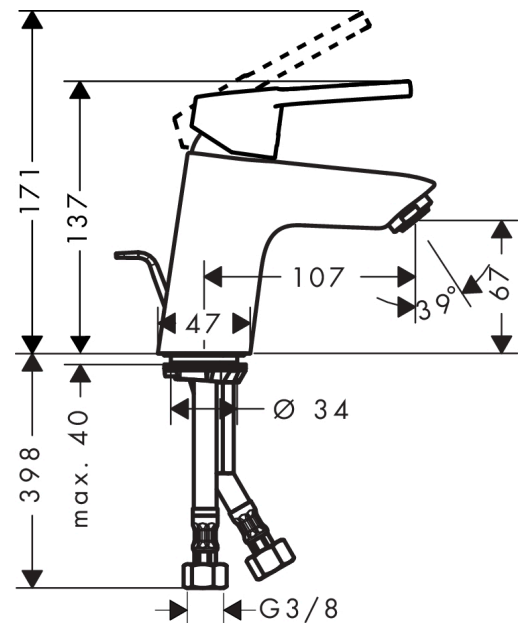

Logis Loop

Mitigeur de lavabo 70 Eco CH3 CoolStart, avec tirette et vidage synthétique

Surfaces: **chromé** Numéro d'article: **71153000**

Description

Caractéristiques

- comprenant : mitigeur de lavabo, garniture de vidage
- ComfortZone 70
- Longueur 107 mm
- type de jet: jet normal
- débit maximal sous 3 bars de pression: 5 l/min
- cartouche céramique
- limiteur de température réglable
- convient au chauffe-eau instantané
- garniture de vidage 1 ¼"
- matériau de la garniture de vidage: synthétique
- E00, CH3, A3, U3
- CoolStart : démarrage en eau froide en position de poignée centrée
- ACS 17 ACC LY 655, valide jusqu'au 20.06.2022
- NF_375-M1-20-3

Détails de l'article

EAN

4059625009994

Technologie

Certificats

Photo du produit

Plan géométral

Logis Loop

Mitigeur de lavabo 70 Eco CH3 CoolStart, avec tirette et vidage synthétique

Surfaces: **chromé** Numéro d'article: **71153000**

Schéma d'écoulement

Logis Loop

Mitigeur de lavabo 70 Eco CH3 CoolStart, avec tirette et vidage synthétique

Année de construction: >06/17

Pos.	Description	Numéro d'article	GP	UE
1	poignée	93135000	-	1
2	cache vis	96338000	-	1
3	rosace	97406000	-	1
4	écrou à six pans	97209000	-	1
5	joint torique 32x2	98193000	-	1
6	cartouche cpl.	92730000	-	1
7	vis	95140000	-	1
8	joint	95008000	-	1
9	adapteur pour cartouche	98324000	-	1
10	joint torique 30x2	98186000	-	1
11	joint torique 35x2	92604000	-	1
12	mousseur M24x1 (5 l/min)	92372000	-	1
13	vis M8 x 68	97736000	-	1
14	joint Ø 42	98722000	-	1
15	fixation cpl.	96016000	-	1
16	flexible de raccordement 450 mm M8x0,75 G3/8	97206000	-	1
17	joint torique 6,6x1,6	93019000	-	1
18	tirette	96657000	-	1
a	vidage lavabo	92168000	-	1