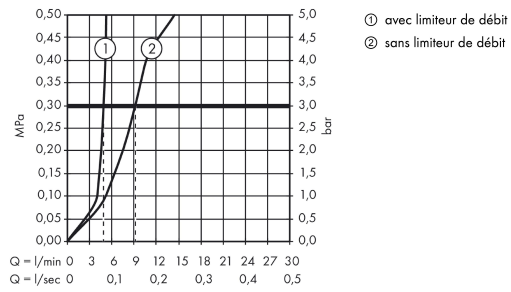

Logis Loop

Mitigeur de lavabo 70 Eco CH3 CoolStart, avec tirette et vidage synthétique

Surfaces: **chromé** Numéro d'article: **71153000**

Schéma d'écoulement