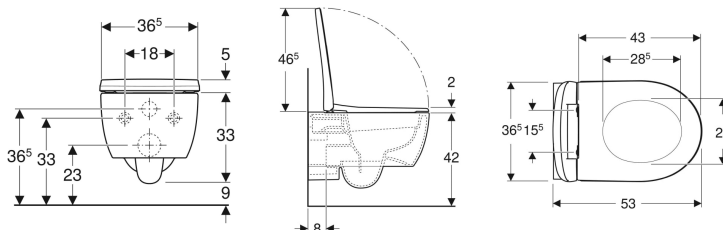

Pack WC suspendu à fond creux Geberit iCon, caréné, Rimfree, avec abattant WC

Exemple d'image

Utilisation

- Pour réservoirs à encastrer

Caractéristiques

- Suspendu
- Cuvette Rimfree sans bride
- Fixation facile grâce à la fixation murale Geberit type EFF2 pour WC
- Type 1, volume total 6/5/4 l, selon EN 997

- Caréné
- Fixation cachée
- Abattant WC en duroplast, antibactérien
- Couvercle d'abattant recouvrant
- Design slim

Caractéristiques techniques

Matériau | Céramique sanitaire

Contenu de la livraison

- Cuvette de WC
- Abattant WC
- Matériel de fixation

N° de réf.	Couleur / surface	B	H	T	Charnières déclinables	Fermeture ralentie	Fixation	Matériau de charnière
500.784.01.1	blanc	36.5 cm	38 cm	53 cm	Oui	Oui	Par le haut	Laiton chromé

Accessoires

- Kit de manchon de raccordement Geberit pour WC

- En fonction du type d'installation, un kit de raccordement Geberit pour WC suspendu est nécessaire pour le montage
- Prévoir le jeu de manchettes de raccordement longueur 26,5 cm (152.438.46.1) ou longueur 30 cm (152.441.46.1) en cas de doublage de forte épaisseur devant un bâti-support Geberit.