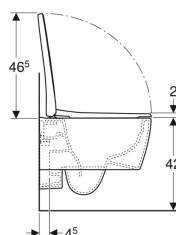

**Pack WC suspendu à fond creux Geberit iCon, compact, caréné, Rimfree, avec abattant WC**

Exemple d'image

**Utilisation**

- Pour réservoirs à encastrer
- Adapté pour les petites salles de bains et coins toilettes

**Caractéristiques**

- Suspendu
- Cuvette Rimfree sans bride
- Fixation facile grâce à la fixation murale Geberit type EFF2 pour WC
- Type 1, volume total 6/5 l, selon EN 997

- Caréné
- Fixation cachée
- Compact
- Abattant WC en duroplast, antibactérien
- Couvercle d'abattant recouvrant
- Design slim

**Caractéristiques techniques**

Matériau | Céramique sanitaire

**Contenu de la livraison**

- Cuvette de WC
- Abattant WC
- Matériel de fixation

N° de réf.	Couleur / surface	B	H	T	Charnières déclinables	Fermeture ralentie	Fixation	Matériau de charnière
500.814.00.1	blanc	36.6 cm	38.1 cm	49 cm	Oui	Oui	Par le haut	Laiton chromé