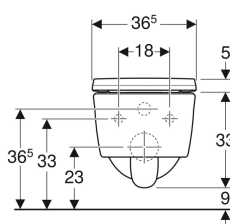

**Pack WC suspendu à fond creux Geberit iCon, compact, caréné, Rimfree, avec abattant WC**

Exemple d'image

**Utilisation**

- Pour réservoirs à encastrer
- Adapté pour les petites salles de bains et coins toilettes

**Caractéristiques**

- Suspendu
- Cuvette Rimfree sans bride
- Fixation facile grâce à la fixation murale Geberit type EFF2 pour WC
- Type 1, volume total 6/5 l, selon EN 997

- Caréné
- Fixation cachée
- Compact
- Abattant WC en duroplast, antibactérien
- Couvercle d'abattant recouvrant
- Design slim

**Caractéristiques techniques**

Matériau | Céramique sanitaire

**Contenu de la livraison**

- Cuvette de WC
- Abattant WC
- Matériel de fixation

N° de réf.	Couleur / surface	B	H	T	Charnières déclinables	Fermeture ralentie	Fixation	Matériau de charnière
500.814.00.1	blanc	36.6 cm	38.1 cm	49 cm	Oui	Oui	Par le haut	Laiton chromé