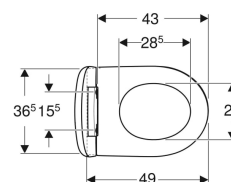

**Pack WC suspendu à fond creux Geberit iCon, compact, caréné, Rimfree, avec abattant WC**

Exemple d'image

**Utilisation**

- Pour réservoirs à encastrer
- Adapté pour les petites salles de bains et coins toilettes

**Caractéristiques**

- Suspendu
- Cuvette Rimfree sans bride
- Fixation facile grâce à la fixation murale Geberit type EFF2 pour WC
- Type 1, volume total 6/5 l, selon EN 997

- Caréné
- Fixation cachée
- Compact
- Abattant WC en duroplast, antibactérien
- Couvercle d'abattant recouvrant
- Design slim

**Caractéristiques techniques**

Matériau | Céramique sanitaire

**Contenu de la livraison**

- Cuvette de WC
- Abattant WC
- Matériel de fixation

N° de réf.	Couleur / surface	B	H	T	Charnières déclinables	Fermeture ralentie	Fixation	Matériau de charnière
500.814.00.1	blanc	36.6 cm	38.1 cm	49 cm	Oui	Oui	Par le haut	Laiton chromé