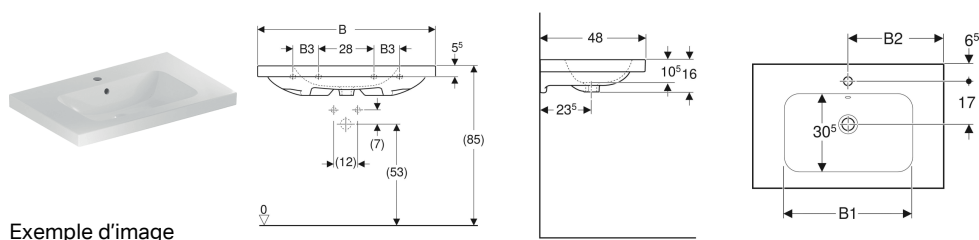

Lavabo Geberit iCon Light avec plage de dépose

Exemple d'image

Caractéristiques

- Installation possible sur meuble
- Avec plage de dépose

Caractéristiques techniques

Matériau | Grès fin

N° de réf.	Couleur / surface	Délai de livraison max. en semaines	Trou de robinetterie	Trop-plein	B	B1	B2	B3	Largeur de meuble	H	T	Trous de fixation	
501.839.00.1	blanc		Au centre	Visible	75 cm	52 cm	37.5 cm	– cm	74 cm	16 cm	48 cm	2	Nouveau
501.839.00.3 *	blanc	10 semaines	Sans	Visible	75 cm	52 cm	37.5 cm	– cm	74 cm	16 cm	48 cm	2	Nouveau
501.840.00.1	blanc		Au centre	Visible	90 cm	54 cm	45 cm	13 cm	88.8 cm	16 cm	48 cm	4	Nouveau
501.840.00.3 *	blanc	10 semaines	Sans	Visible	90 cm	54 cm	45 cm	13 cm	88.8 cm	16 cm	48 cm	4	Nouveau

* Production à la commande

Indication de la livraison selon la disponibilité au départ de l'entrepôt Geberit

Accessoires

- Bonde Geberit modèle gain de place, bonde compacte, avec bouchon de bonde externe à déclenchement par pression
- Évacuation de lavabo Geberit modèle gain de place, bonde compacte, avec bouchon de bonde externe à déclenchement par pression
- Siphon à tube plongeur Geberit pour lavabo, sortie horizontale