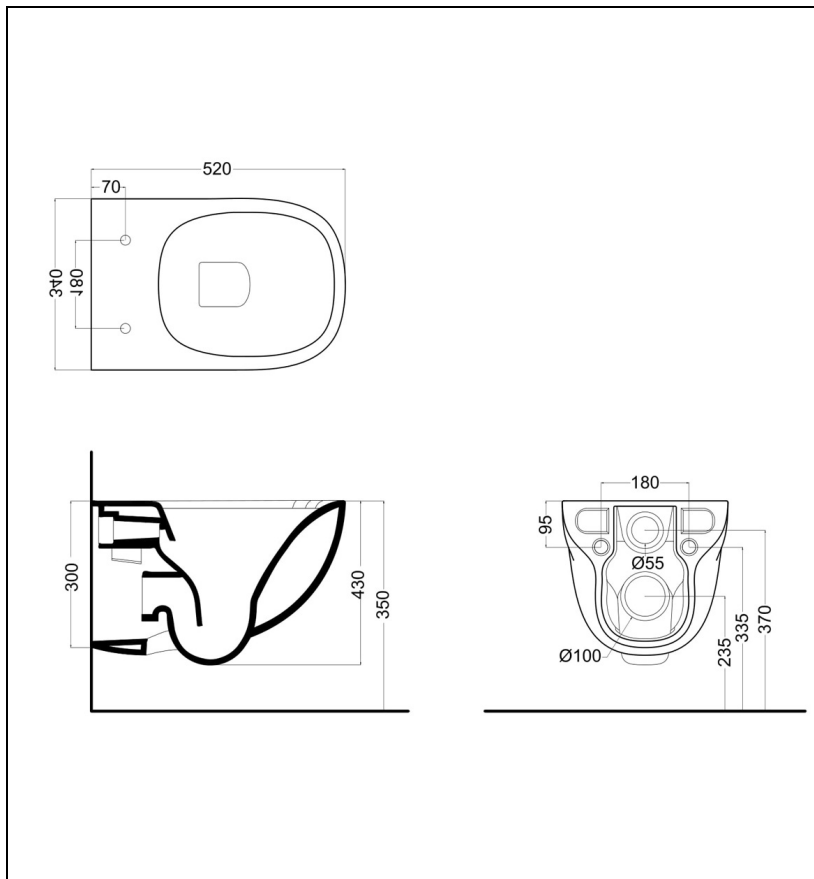

WWL306013 : wc suspendu WILD

CRISTINA
RUBINETTERIE

ondyna

Caractéristiques

- wc suspendu avec abattant
- montage sur bati-support
- Garantie 5 ans