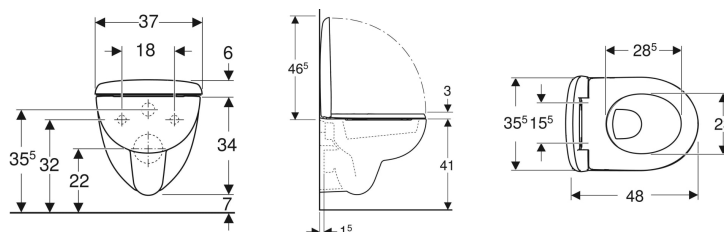

**Pack WC suspendu à fond creux Geberit Renova Compact, compact, avec abattant WC**

Exemple d'image

**Utilisation**

- Pour réservoirs à encastrer
- Adapté pour les petites salles de bains et coins toilettes

**Caractéristiques**

- Suspendu
- Avec bride

- Type 1, volume total 6/5 l, selon EN 997
- Compact
- Abattant WC en duroplast
- Dégagement au sol 7 cm
- Couvercle d'abattant recouvrant

**Caractéristiques techniques**

Matériau | Céramique

**Contenu de la livraison**

- Cuvette de WC
- Abattant WC

N° de réf.	Couleur / surface	B	H	T	Charnières déclinables	Fermeture rallentie	Fixation	Matériau de charnière	
500.804.00.1	Blanc	37 cm	40 cm	48 cm	Non	Non	Par le haut	Acier inoxydable	Nouveau