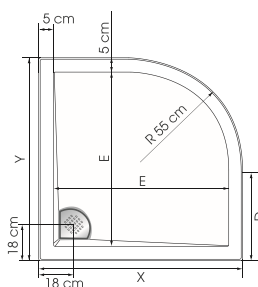

X	Y	E	D
90	90	80	35
100	100	90	45