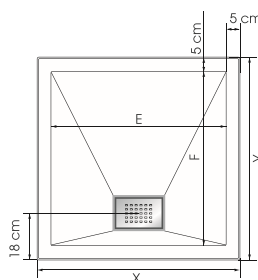

Kleuren ▷ Couleurs

Mat antracietgrijs
Gris anthracite mat

X	Y	E	F
80	80	70	70
90	90	80	80
100	100	90	90