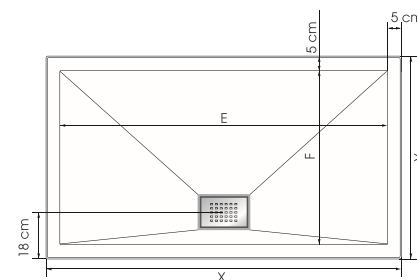

X	Y	E	F
90	70	80	60
100	70	90	60
100	80	90	70
100	90	90	80
120	70	110	60
120	80	110	70
120	90	110	80
140	70	130	60
140	80	130	70
140	90	130	80

X	Y	E	F
150	90	140	80
160	70	150	60
160	80	150	70
160	90	150	80
170	70	160	60
170	80	160	70
170	90	160	80
180	80	170	70