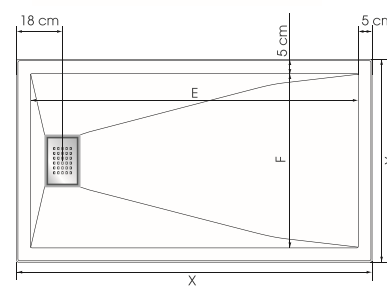

X	Y	E	F
120	70	110	60
120	80	110	70
120	90	110	80
120	100	110	90
140	70	130	60
140	80	130	70
140	90	130	80
140	100	130	90
150	90	140	80
150	100	140	90

X	Y	E	F
160	70	150	60
160	80	150	70
160	90	150	80
160	100	150	90
170	70	160	60
170	80	160	70
170	90	160	80
180	80	170	70
180	90	170	80
180	100	170	90

Tolerantie X en Y: +/- 0,5 cm
Tolérance sur X et Y : +/- 0,5 cm

Voor de installateur

- **Ideaal voor inloopdouches:** volledige inbouw mogelijk
- **Degelijk:** douchebak van Biotec, bestendiger dan een keramische douchebak
- **Makkelijk te hanteren:** lichtgewicht douchebak
- **Minder werkzaamheden:** vlakke onderzijde douchebak

Côté installateur

- **Idéal pour les projets de douche à l'italienne :** encastrement total possible
- **Robustesse :** receveur en Biotec plus résistant qu'un receveur en céramique
- **Manipulation aisée :** receveur léger
- **Moins de décaissement :** dessous du receveur plat

INFO ▶ Installeer deze douchebak op elke gewenste plek dankzij de **VUILWATERPOMP Sanidouche flat** (p.144), of op gelijke hoogte met de vloer dankzij de **Sanifloor** (p.145) ▶ Bestelnummers/prijzen (p.192-193)
▶ Installez ce receveur partout grâce à **LA POMPE DE RELEVAGE Sanidouche flat** (p.144), pour une installation de plain-pied, utilisez la pompe aspirante **Sanifloor** (p.145) ▶ Tableaux références/prix (p.192-193)