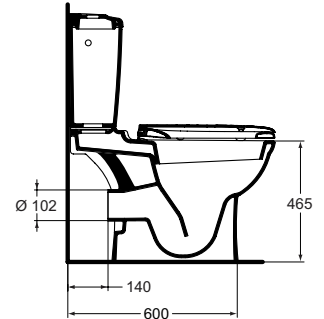

Ideal Standard

WC

Kheops

PORCHER

Réf. : J514301

Pack WC surélevé

Pack WC surélevé Kheops blanc. En porcelaine vitrifiée. Hauteur d'assise 465 mm hors abattant. Hauteur d'assise 485 mm avec abattant. Abattant thermomodur (en urea). Fixation par le dessus. Charnières inox. Fournie avec kit de fixations au sol

Coleur: 01 - Blanc

Caractéristiques: .Double chasse 3/6L
.Silencieux
.Économie d'eau

Plus de détails sur le produit :

Type:	Pack WC
Montage:	Sur pied
Style:	Contemporain
Poids net (kg) :	50,00
Matériau :	Mixte
Hauteur (mm) :	465
Largeur (mm) :	360
Profondeur (mm) :	720
Mécanisme de charnière :	Fermeture standard
Inclus dans le pack :	WC+Réservoir+Abattant
Forme:	Courbe
Type de chasse :	Bouton-poussoir