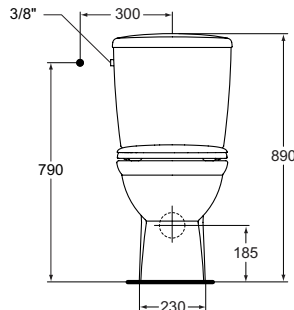

Ideal Standard

WC

Kheops

PORCHER

Réf. : J514301

Pack WC surélevé

Pack WC surélevé Kheops blanc. En porcelaine vitrifiée. Hauteur d'assise 465 mm hors abattant. Hauteur d'assise 485 mm avec abattant. Abattant thermomodur (en urea). Fixation par le dessus. Charnières inox. Fournie avec kit de fixations au sol

Coleur: 01 - Blanc

Caractéristiques: .Double chasse 3/6L
.Silencieux
.Économie d'eau

Plus de détails sur le produit :

Type:	Pack WC
Montage:	Sur pied
Style:	Contemporain
Poids net (kg) :	50,00
Matériau :	Mixte
Hauteur (mm) :	465
Largeur (mm) :	360
Profondeur (mm) :	720
Mécanisme de charnière :	Fermeture standard
Inclus dans le pack :	WC+Réservoir+Abattant
Forme:	Courbe
Type de chasse :	Bouton-poussoir