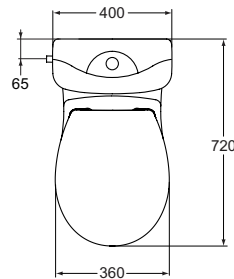

Ideal Standard

WC

Kheops

PORCHER

Réf. : J514301

Pack WC surélevé

Pack WC surélevé Kheops blanc. En porcelaine vitrifiée. Hauteur d'assise 465 mm hors abattant. Hauteur d'assise 485 mm avec abattant. Abattant thermomodur (en urea). Fixation par le dessus. Charnières inox. Fournie avec kit de fixations au sol

Coleur: 01 - Blanc

Caractéristiques: .Double chasse 3/6L
.Silencieux
.Économie d'eau

Plus de détails sur le produit :

Type:	Pack WC
Montage:	Sur pied
Style:	Contemporain
Poids net (kg) :	50,00
Matériau :	Mixte
Hauteur (mm) :	465
Largeur (mm) :	360
Profondeur (mm) :	720
Mécanisme de charnière :	Fermeture standard
Inclus dans le pack :	WC+Réservoir+Abattant
Forme:	Courbe
Type de chasse :	Bouton-poussoir