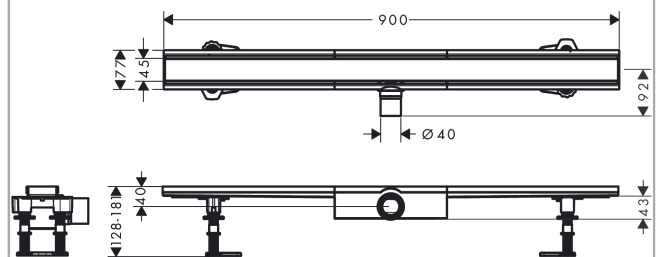

## RainDrain Compact

Caniveau de douche linéaire 900 avec hauteur d'encastrement 43 mm

Finition: **Acier inoxydable brossé** Numéro d'article: **56168800**

#### Caractéristiques

- comprenant: set de finition pour évacuation de douche, kit d'installation, siphon, outil lève-grille, membrane d'étanchéité pré-montée
- matériau de la grille: Acier inoxydable 304 (1.4301)
- kit d'installation du matériel: Acier inoxydable 304 (1.4301)
- membrane d'étanchéité pré-montée
- joint d'étanchéité 30 mm
- diamètre du raccord: DN40
- orientation de l'évacuation: horizontal
- surface facile à nettoyer
- set d'installation à hauteur réglable
- jusqu'à 27 l/min capacité d'évacuation
- domaine d'emploi: rénovation, construction neuve
- épaisseur des carreaux: jusqu'à 18 mm
- joint d'étanchéité amovible
- siphon facile d'entretien
- l'outil lève-grille permet de retirer aisément le set de finition
- type de joint anti-odeurs: variable
- hauteur minimale de l'installation 43 mm
- matériau du siphon: ABS
- type de fixation: installation libre dans la douche
- convient pour l'évacuation principale
- hauteur minimale de l'installation: 63 mm

### Plan géométral

**RainDrain Compact**  
**Caniveau de douche linéaire 900 avec hauteur d'encastrement 43 mm**  
 Finition: **Acier inoxydable brossé** Numéro d'article: **56168800**

Vue éclatée

Année de construction: >01/23