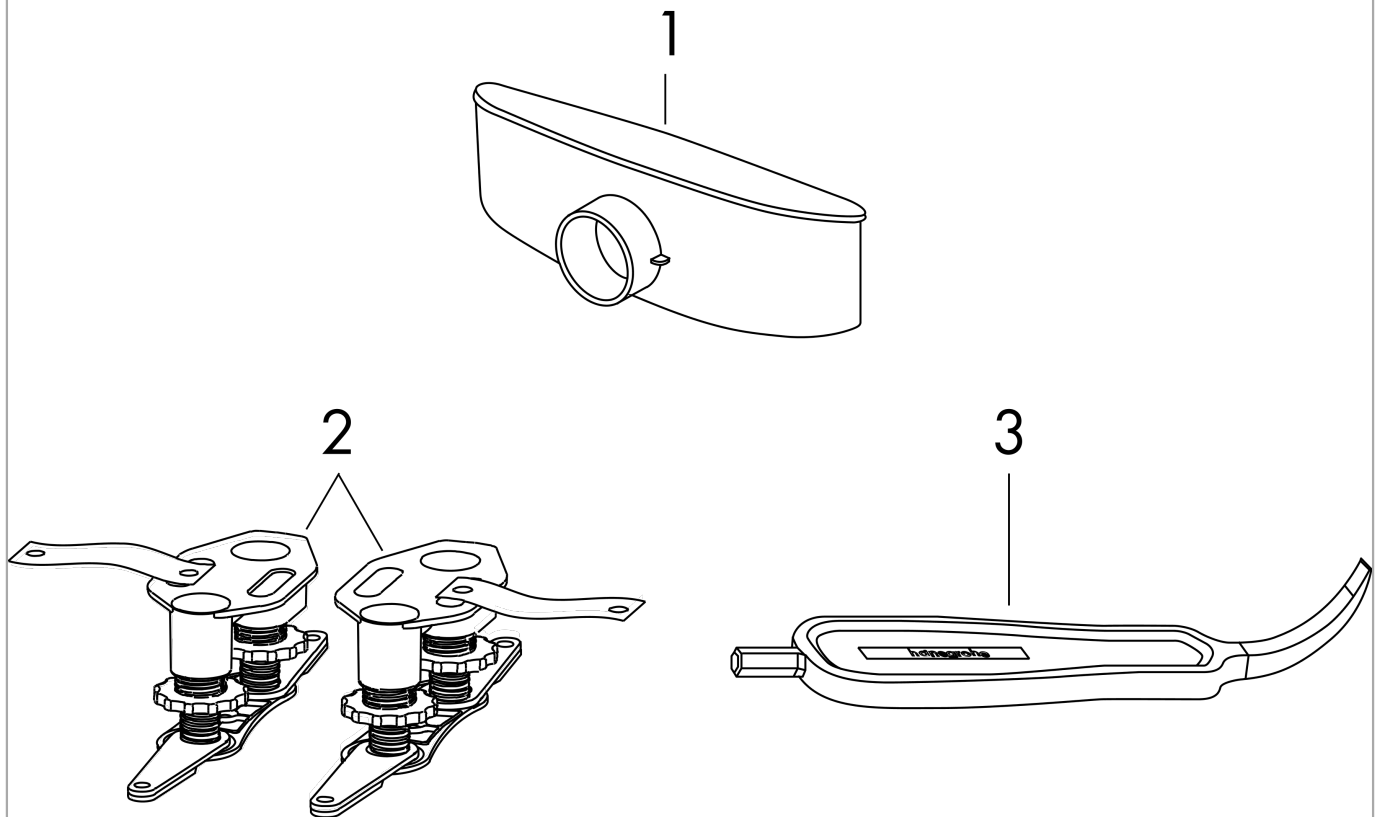

## RainDrain Compact

Caniveau de douche linéaire 900 avec hauteur d'encastrement 43 mm

Finition: **Acier inoxydable brossé** Numéro d'article: **56168800**

#### Caractéristiques

- comprenant: set de finition pour évacuation de douche, kit d'installation, siphon, outil lève-grille, membrane d'étanchéité pré-montée
- matériau de la grille: Acier inoxydable 304 (1.4301)
- kit d'installation du matériel: Acier inoxydable 304 (1.4301)
- membrane d'étanchéité pré-montée
- joint d'étanchéité 30 mm
- diamètre du raccord: DN40
- orientation de l'évacuation: horizontal
- surface facile à nettoyer
- set d'installation à hauteur réglable
- jusqu'à 27 l/min capacité d'évacuation
- domaine d'emploi: rénovation, construction neuve
- épaisseur des carreaux: jusqu'à 18 mm
- joint d'étanchéité amovible
- siphon facile d'entretien
- l'outil lève-grille permet de retirer aisément le set de finition
- type de joint anti-odeurs: variable
- hauteur minimale de l'installation 43 mm
- matériau du siphon: ABS
- type de fixation: installation libre dans la douche
- convient pour l'évacuation principale
- hauteur minimale de l'installation: 63 mm

### Plan géométral

**RainDrain Compact**  
**Caniveau de douche linéaire 900 avec hauteur d'encastrement 43 mm**  
 Finition: **Acier inoxydable brossé** Numéro d'article: **56168800**

Vue éclatée

Année de construction: >01/23

**RainDrain Compact**  
**Caniveau de douche linéaire 900 avec hauteur d'encastrement 43 mm**  
 Finition: **Acier inoxydable brossé** Numéro d'article: **56168800**

**Liste des pièces détachées**

Année de construction: >01/23