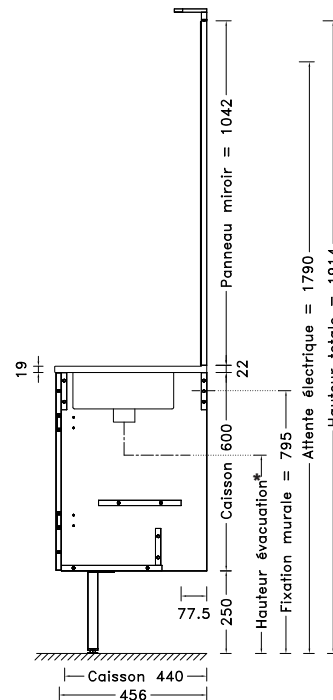

PLAN VASQUE : (À prévoir avec une robinetterie à tirette déportée).

Plan vasque céramique, coloris blanc, ép. 19 mm, prof. 460 mm avec vasque intégrée. Kit trop-plein intégré et moulé dans le plan.

MEUBLE SOUS-VASQUE À PORTES :

H600 x P456 mm. Réalisé en PPSM* 2 faces décor ép. 16 mm, chants plaqués assortis. Portes à fermeture soft close, équipées de charnières réglables 3 points (droite/gauche, hauteur, profondeur). Sur pieds H250 mm aspect alu mat, réglables +15 mm (3 pieds en L1200 mm). Tourillonné collé. Poignées PVC aspect alu mat, L142 mm (entraxe 96 mm) incluses.

PLAN VASQUE CÉRAMIQUE

TOLÉRANCES	
Planéité	inférieure à 3 mm
Rectitude	inférieure à 2 mm
Dimensionnelle	0 / +3 mm

L610 mm Réf. A2310945 L710 mm Réf. A2310952 L810 mm Réf. A2310969 L1210 mm Réf. A2310938

Dimensions cuve(s) en mm

L460 x P270 x H130 L460 x P270 x H130 L460 x P270 x H130 L435 x P270 x H130

SCHÉMA TECHNIQUE

Sous-vasque à portes

* Hauteurs d'évacuation :
• 370 mm

MEUBLE SOUS-VASQUE À PORTES

L600 mm - 2 portes	L700 mm - 2 portes	L800 mm - 2 portes	L1200 mm - 3 portes	
Réf. A2310976	Réf. A2311003	Réf. A2311034	Réf. A2311065	
Réf. A2310983	Réf. A2311010	Réf. A2311041	Réf. A2311072	
Réf. A2407133	Réf. A2407164	Réf. A2407195	Réf. A2407225	NOUVEAU