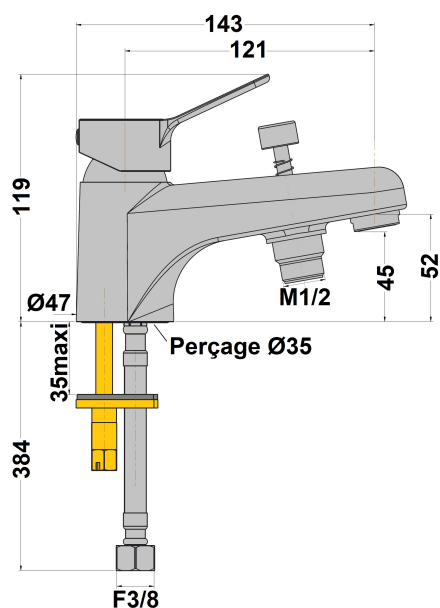

MITIGEUR BAIN DOUCHE MONOTROU ULTIMA

Ref : **ULCR106** | 95.00 € PPHT

Collection : **Ultima**
E3/1 C2 A2 U3

Finition : **Chrome**
Débit : **19.0** l/min

Caractéristiques techniques :

- Hauteur totale : 119 mm
- Hauteur sous bec : 45 mm
- Saillie : 121 mm
- Cartouche programmable