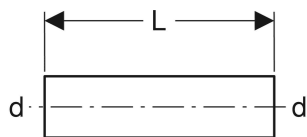

Mamelon Geberit Mapress Acier Carbone, extérieur galvanisé

Exemple d'image

CARACTÉRISTIQUES

- Galvanisé à l'extérieur

CARACTÉRISTIQUES TECHNIQUES

Matériau

Acier non allié 1.0034 E195 (EN 10305)

N° de réf.	DN	d_o mm	d_i mm	s mm	L cm
22050	12	15	12.6	1.2	5
22051	15	18	15.6	1.2	5
22052	20	22	19	1.5	5.2
22053	25	28	25	1.5	5.6
22054	32	35	32	1.5	6.2
22055	40	42	39	1.5	8
22056	50	54	51	1.5	9