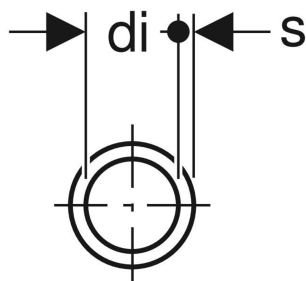

# Mamelon Geberit Mapress Acier Carbone, extérieur galvanisé

Exemple d'image

## CARACTÉRISTIQUES

- Galvanisé à l'extérieur

## CARACTÉRISTIQUES TECHNIQUES

Matériau

Acier non allié 1.0034 E195 (EN 10305)

N° de réf.	DN	d <sub>o</sub> mm	d <sub>i</sub> mm	s mm	L cm
22050	12	15	12.6	1.2	5
22051	15	18	15.6	1.2	5
22052	20	22	19	1.5	5.2
22053	25	28	25	1.5	5.6
22054	32	35	32	1.5	6.2
22055	40	42	39	1.5	8
22056	50	54	51	1.5	9

<i>N° de réf.</i>	<i>DN</i>	<i>d<sub>1</sub> ø</i> <i>mm</i>	<i>d<sub>2</sub> ø</i> <i>mm</i>	<i>s</i> <i>mm</i>	<i>L</i> <i>cm</i>
<b>22057</b>	65	76.1	72.1	2	13.6
<b>22058</b>	80	88.9	84.9	2	15
<b>22059</b>	100	108	104	2	18