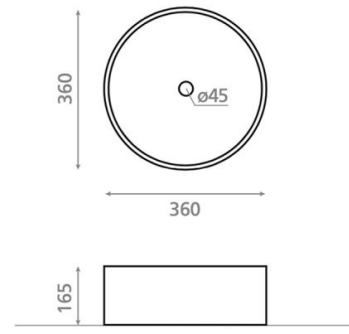

Sand Waves

Ref. 4170

360 x 165 mm

Características

Lavabo de porcelana mate.
Sobre encimera.
Circular.
Blanco mate.
Peso neto: 7,5 kg
Peso bruto: 8,5 kg

Colores disponibles: