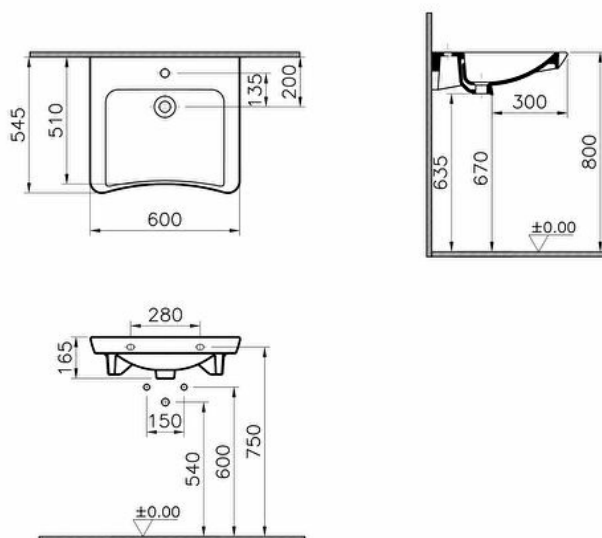

Gammes: Conforma

Spécifications techniques

Couleur	Blanc
Hauteur	165
Largeur	600
Profondeur	545
Designer	Noa
Vidangeur	Non inclus

Trop-plein	Avec trop-plein
Tailles des produits emballés (LxlxH)	620X185X585
Siphon	Siphon non inclus
Certificat	NF
Détail du trou de trop-plein	Avec trop-plein
Usagers spécifiques	Oui

Solutions spéciales	Health&Care
Options de trou de robinet Céramique sanitaire	1 trou de robinet
Garantie	10
Forme de design lavabo	Rectangulaire
Mesure marketing (cm)	60 x 55

Dessin Technique 2A

**Spécifications techniques**

Couleur: Blanc **Hauteur:** 165 **Largeur:** 600 **Profondeur:** 545 **Designer:** Noa **Vidangeur:** Non inclus **Trop-plein:** Avec trop-plein
Tailles des produits emballés (LxIxH): 620X185X585 **Siphon:** Siphon non inclus **Certificat:** NF **Détail du trou de trop-plein:** Avec trop-plein **Usagers spécifiques:** Oui **Solutions spéciales:** Health&Care **Options de trou de robinet Céramique sanitaire:** 1 trou de robinet **Garantie:** 10 **Forme de design lavabo:** Rectangulaire **Mesure marketing (cm):** 60 x 55