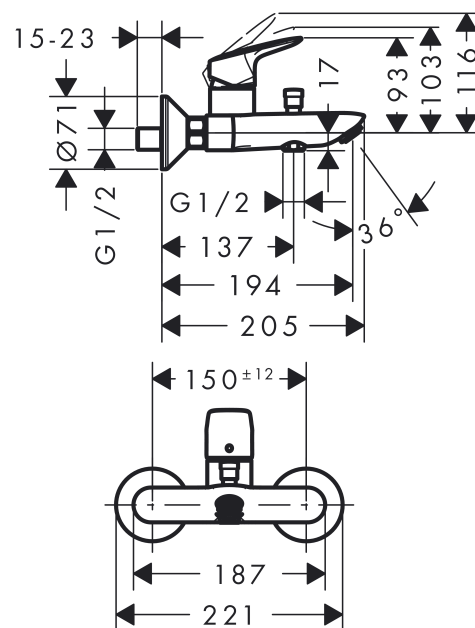

### Caractéristiques

- Longueur 194 mm
- type de raccordement: raccords S
- entraxe: 150 mm ± 12 mm
- jet normal
- débit: 22 l/min sous 3 bars de pression
- cartouche céramique à 2 vitesses
- limiteur de température réglable
- inverseur à retour automatique
- clapet anti-retour intégré
- avec silencieux
- Convient au chauffe-eau instantané

## Plan géométral