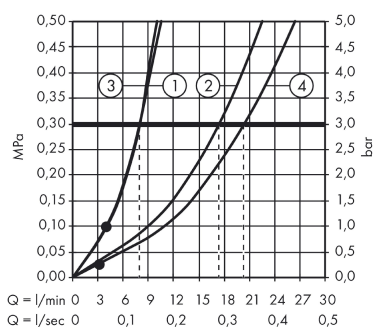

Schéma d'écoulement

- ① Sortie douche 1B-résistance ECO
- ② Shower outlet with 1B-resistance
- ③ Sortie baignoire ECO
- ④ Sortie baignoire